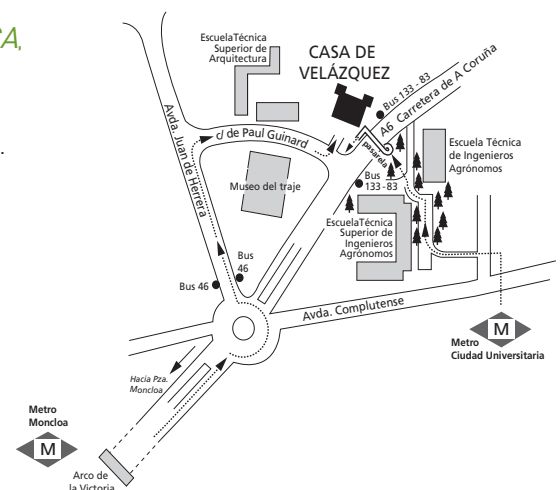

PUERTAS ABIERTAS

DOM/17/FEB/2013/16 A 20 H

TALLERES DE LOS ARTISTAS

SAMUEL ANDREYEV
MORGAN BANCON
ÉDOUARD DECAM
ÁLVARO DÍAZ-PALACIOS
CRISTINA GAMÓN
LUCIE GEFFRÉ
MAGALI LAMBERT
CHARLOTTE MASSIP
JEANNE DE PETRICONI
VANESSA ROUSSELOT
KENJI SAKAI
PAULINE SCHERRER
MARIE SOMMER
JEAN-FRANÇOIS SPRICIGO

ARTISTAS INVITADOS

ANA ESTEVE LLORENS
JAVIER CHOZAS
Mª JOSÉ PLANELLS
ELISA TERROBA

HOMENAJE A

JOSEFINA MIRALLES
(BECARIA DEL AYUNTAMIENTO
DE VALENCIA)
(1948-1949 - 19^a PROMOCIÓN)

GYMGRAPHIQUE

PROYECTO ARTÍSTICO DE LA
SASTRERÍA ARQUITECTÓNICA,
PLATAFORMA DE PRODUCCIÓN
CREATIVA DE LA ESCUELA TÉCNICA
SUPERIOR DE ARQUITECTURA DE LA
UNIVERSIDAD POLITÉCNICA DE MADRID.
DIRECCIÓN: Mª JESÚS MUÑOZ PARDO
PROFESORES: LUIS GARCÍA GIL
Y ÁNGELA RUIZ PLAZA

PRESENTACIÓN DE
LAS ACTIVIDADES DE
L'ÉCOLE DES HAUTES
ÉTUDES HISPANIQUES
ET IBÉRIQUES

APERTURA AL PÚBLICO DE
LA BIBLIOTECA

CASA DE VELÁZQUEZ | ACADÉMIE DE FRANCE À MADRID
ÉCOLE DES HAUTES ÉTUDES HISPANIQUES ET IBÉRIQUES

C/ DE PAUL GUINARD, 3
CIUDAD UNIVERSITARIA, 28040 MADRID
TEL. 91 455 15 80
www.casadevelazquez.org